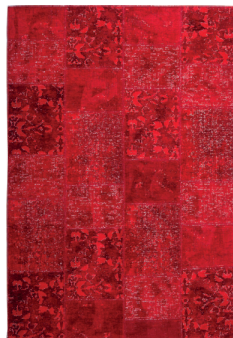

MORETTI PATCHWORK

80*150 / 80*300 / 120*180 / 160*230 / 200*300

GRAY

ANTHRACITE

CHARCOAL

LIGHT BLUE

TURQUOISE

INDIGO BLUE

BEIGE

CAPPUCINO

ROSE

ORANGE

YELLOW

PISTACHIO GREEN

GREEN

RED