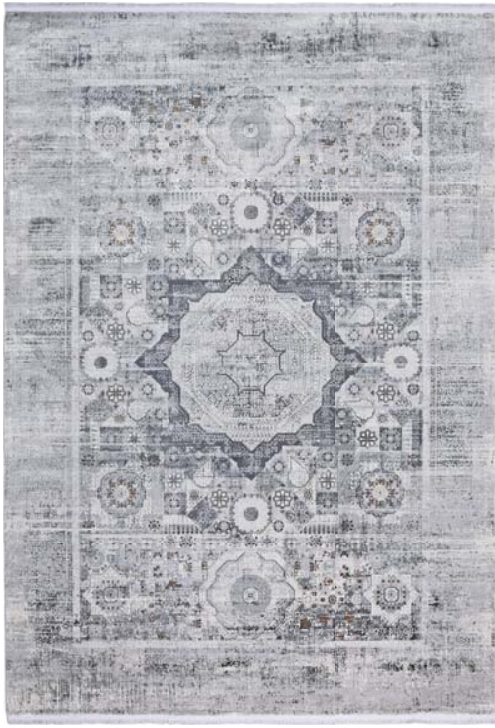

LOOMINOLOGY
THE HEART OF THE LOOM

◆ LEXUS ◆

160*230 / 200*300 / 240*340 / 300*400
%60 Viscose %40 Acrylic Hight Pile & Row Pile

LEXUS 0904 B

LEXUS E-123 BS

LEXUS 0905 A

LEXUS 0906 B

LEXUS A-100 AB

LEXUS Y-5054 F

LEXUS Y-5054 P

LEXUS Y-5076 F

LEXUS Y-5083 F

LEXUS Y-5310 F

LEXUS Y-5310 P

LEXUS Y-5313 F

LEXUS Y-5313 P