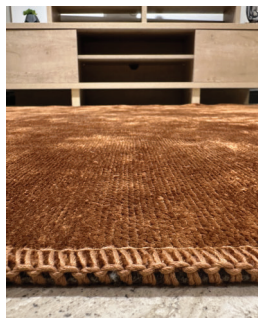

LOOMINOLOGY

THE HEART OF THE LOOM

PREMIUM VELVET

80*300 / 120*180 / 155*230

1007

1054

1058

1100